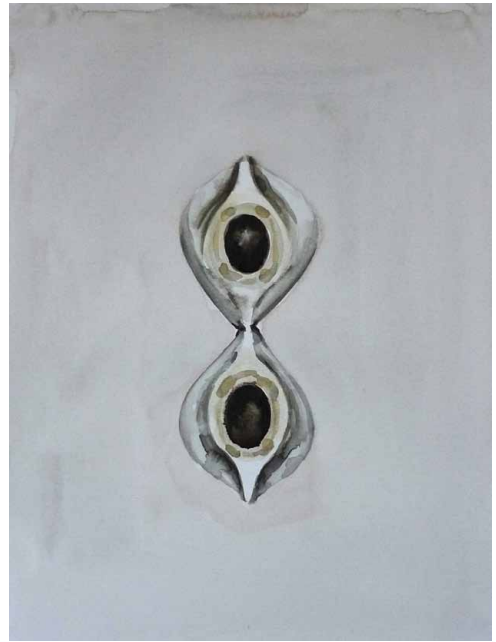

#14

Collector's Edition
Kerstin Drechsel, *NEIN, daily Vol. 3, #1-21*

Ihr Kontakt:
Uta Hertel-Vogt, Tel.: +49 711 4405-207
u.hertel-vogt@hatjecantz.de

Hatje Cantz Verlag, Ostfildern
www.hatjecantz.de

**HATJE
CANTZ**